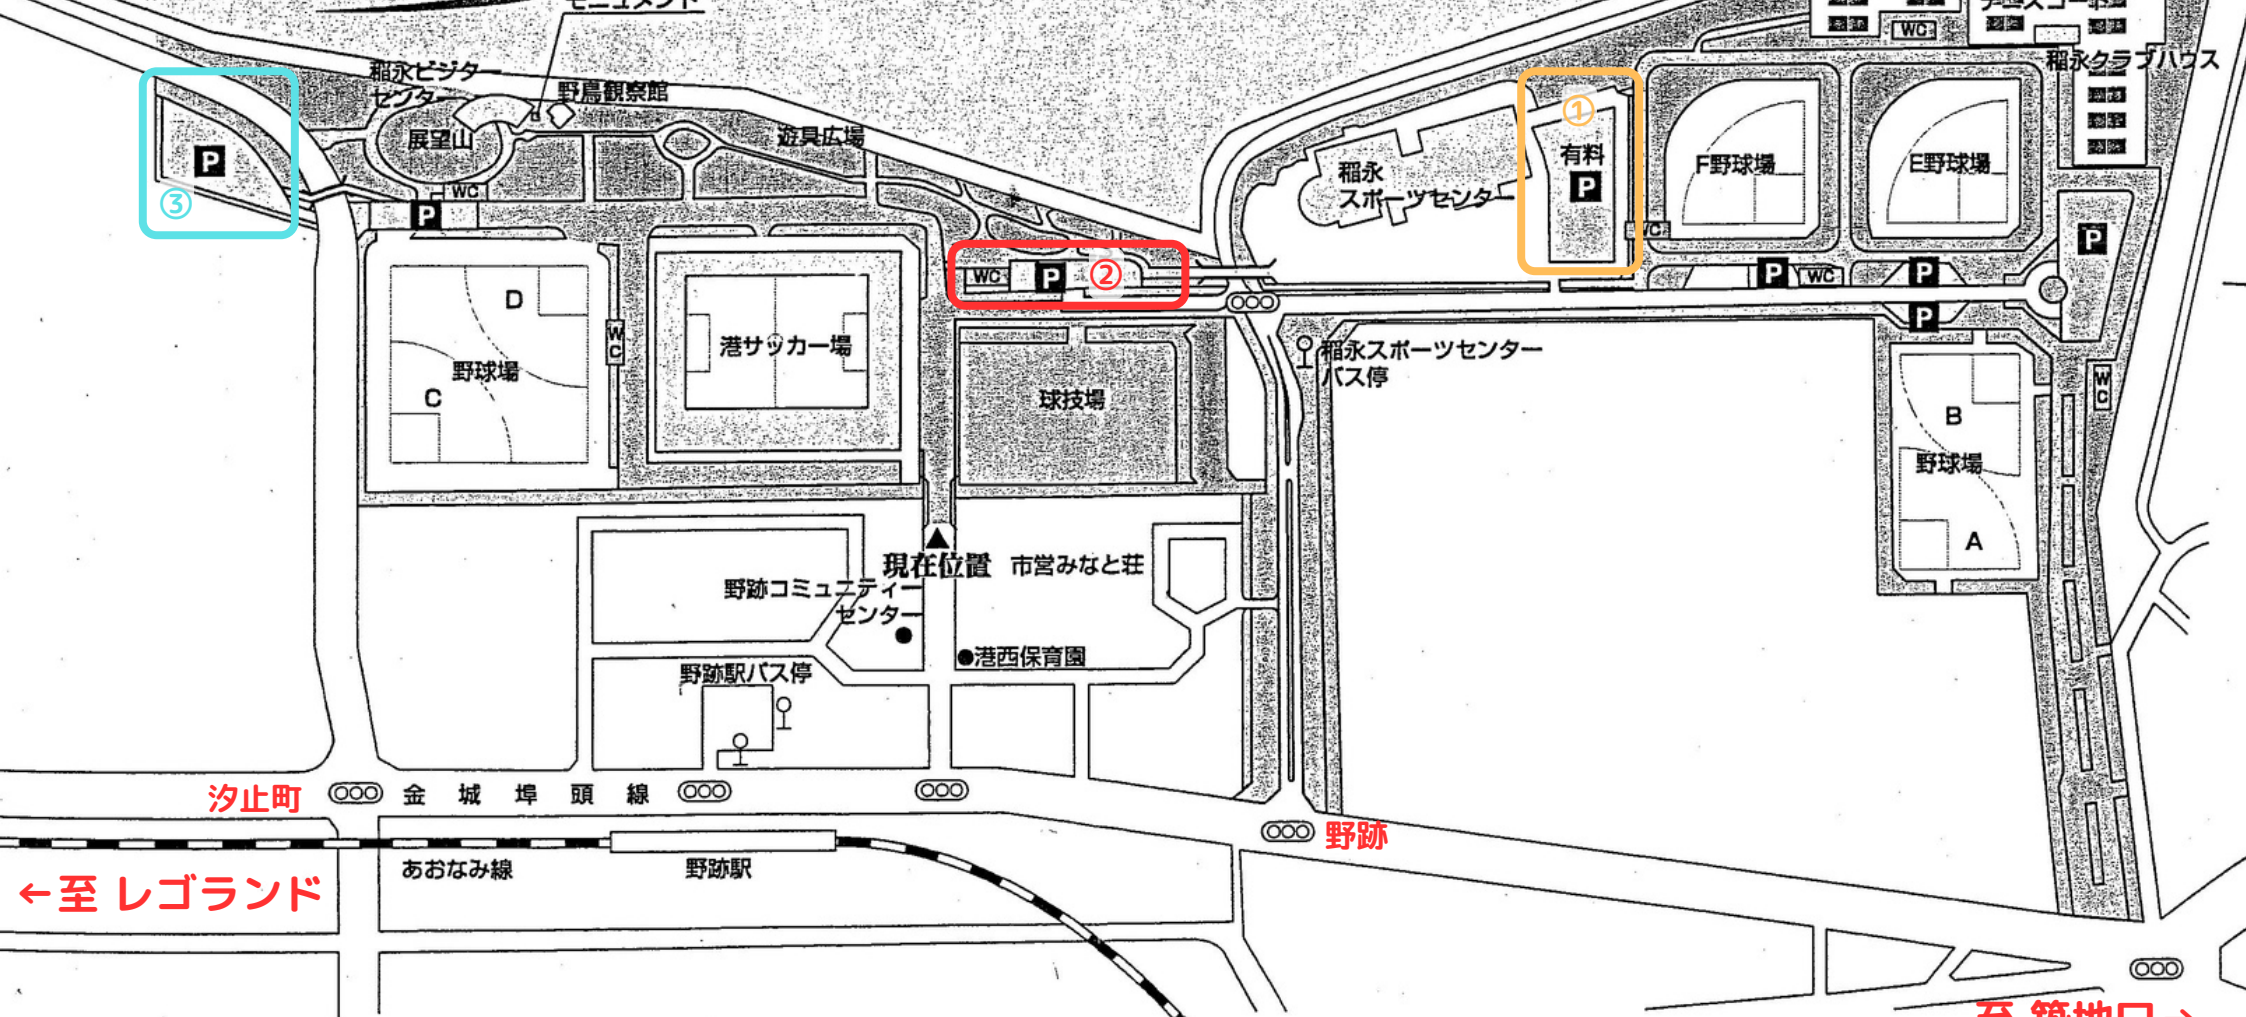

稲永公園MAP

ラムサール条約湿地
藤前干潟

藤前干潟
モニュメント

①稲永スポーツセンター駐車場 ②稲永公園中央駐車場 ③稲永公園南駐車場

駐車料金：1日1回300円
利用時間：8:45～18:05
駐車台数：280台

駐車料金：無料
駐車台数：93台

駐車料金：無料
駐車台数：219台

駐車場は、他の施設の利用状況により大変混雑する場合があります。
また、①～③以外の公園内駐車場は、他の施設利用者優先となります。
ご協力をよろしくお願いいたします。